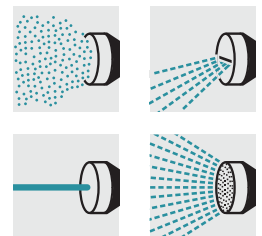

1 Специальная мембранная технология

- Предотвращает подтекание, в том числе при смене формы струи или остановке подачи воды.

2 Поворотная рукоятка

- Индивидуальная настройка рукоятки

3 Эргономичное управление клапаном

- Регулировка напора воды одним движением руки

4 Легкая фиксация открытого положения пистолета

- Для комфортного постоянного полива.

Многофункциональный поливочный пистолет Plus

Технические характеристики

№ для заказа	2.645-269.0	
Штрих-код (EAN)	4054278047546	
Масса	кг	0,22
Масса (с упаковкой)	кг	0,24
Размеры (Д × Ш × В)	мм	240 × 70 × 127

Комплектация

Число видов струй	4	Леечная струя	■
Поворотная рукоятка	■	Вертикальная веерная струя	-
Фиксатор на рукоятке	■		
Регулировка расхода воды	■		
Функция самопроизвольного слива воды	■		
Мягкие полимерные элементы	■		
Коническая струя	-		
Аэрозольная струя	■		
Горизонтальная веерная струя	■		
Льющаяся струя	-		
Точечная струя	■		